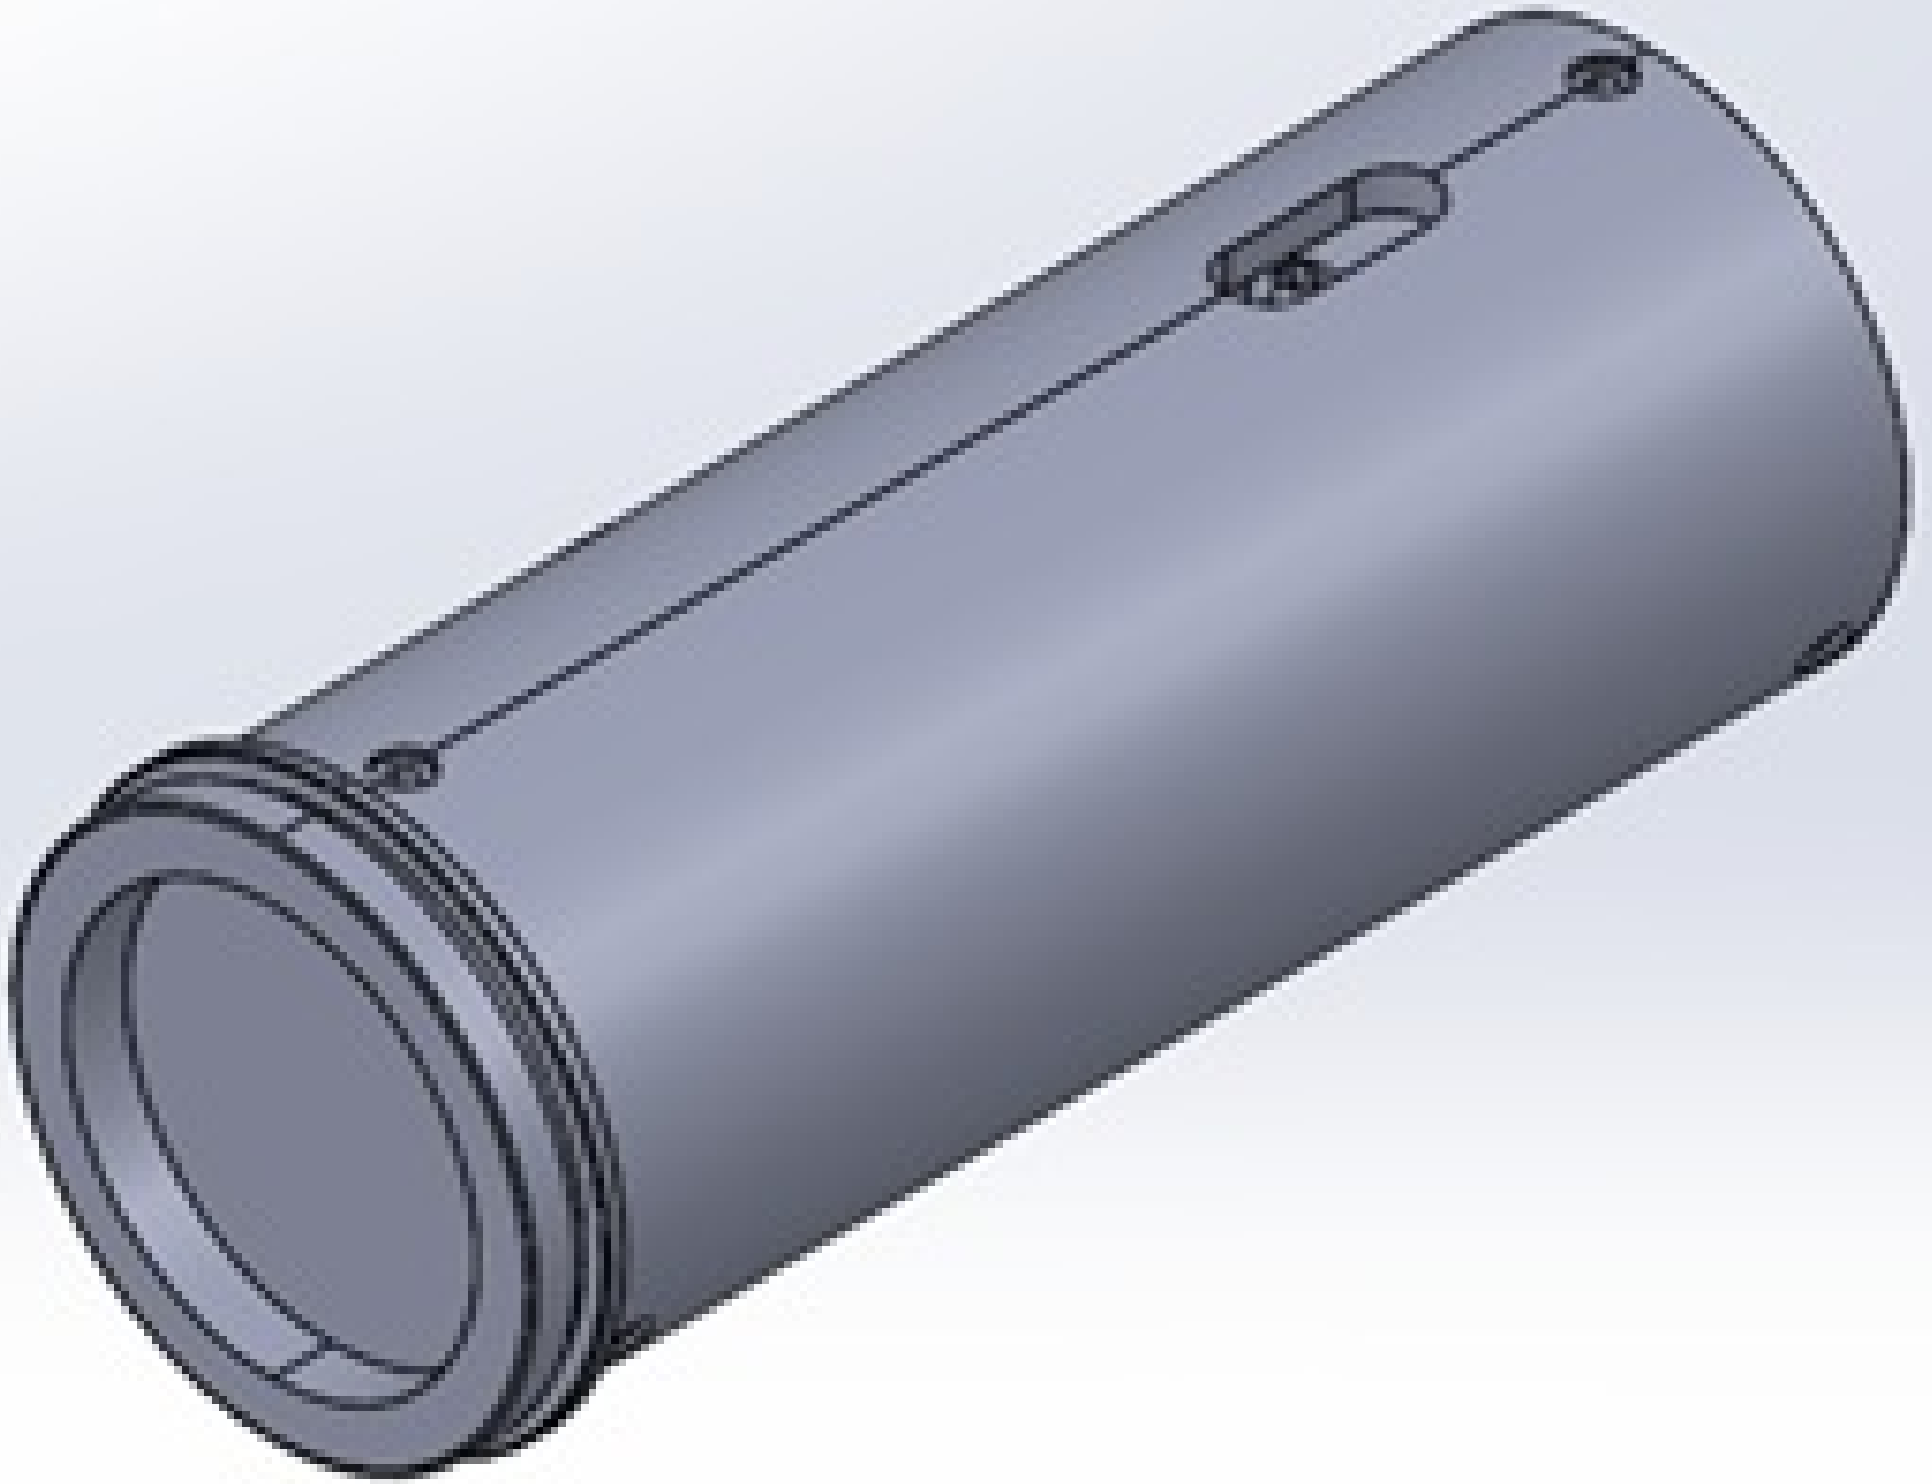

## 2.0X Mini-Camera Tube

Stock **#89-875** [CONTACT US](#)

- 1 + £728<sup>00</sup>

**ADD TO CART**